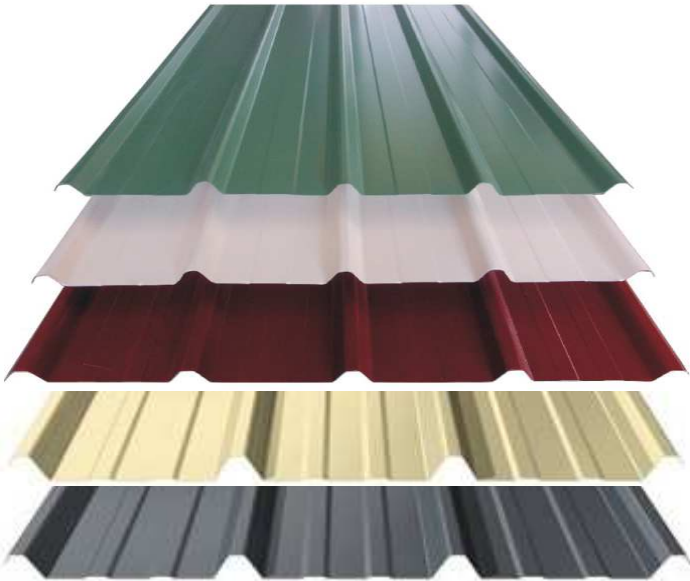

TOLE NERVESCO PRELAQUE

La TOLE NERVESCO PRELAQUE est utilisés en couverture ou en bardage pour :

- les bâtiments industriels
- les bâtiments tertiaires
- les centres commerciaux
- les ateliers de production
- les entrepôts agricoles
- les habitations

Épaisseur : entre 0,3 à 0,7

La rapidité de mise en œuvre, ces multiples utilisations et ces couleurs différents font de la tôle nervesco un produit de très bon rapport qualité-prix.