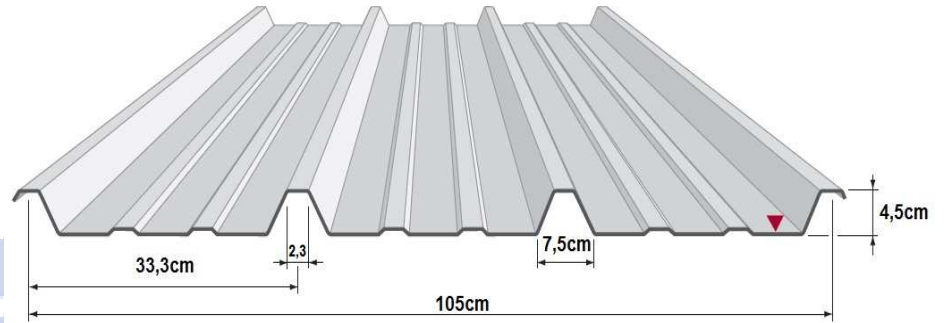

TOLE NERVESCO PRELAQUE

La TOLE NERVESCO PRELAQUE est utilisés en couverture ou en bardage pour :

- les bâtiments industriels
- les bâtiments tertiaires
- les centres commerciaux
- les ateliers de production
- les entrepôts agricoles
- les habitations

Épaisseur : entre 0,3 à 0,7

La rapidité de mise en œuvre, ces multiples utilisations et ces couleurs différents font de la tôle nervesco un produit de très bon rapport qualité-prix.